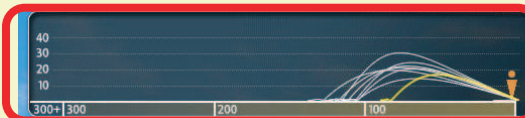

練習場

データの残る練習場

“データとスイング動画で練習”

- ・ 飛距離
- ・ キャリー
- ・ 打ち出し初速
- ・ 打ち出し角度 etc

- ・ スイング動画
→ 1打毎に自動再生
スロー再生

リピート練習

実在コース上で練習

“実在のコースで実践練習”

コース上の任意の場所から、繰り返しショット練習が可能。

- ・ 30yd ベタピンにトライ
- ・ 150yd バンカー越えのニアピンなど、実際のコース上で遭遇する場面を想定し、実践に近い練習に打ち込めます。

ラウンド

コースマネジメント

“ラウンド感覚を鈍らせない”

沖縄のリゾートコース、サザンリンクスGCを9ホールプレイできます。

これまでの練習の成果をスコアで実感しましょう。

飛距離のコツ ラフ：10%DOWN フェアウェイバンカー：20%DOWN グリーンバンカー：40%DOWN

練習場モード

画面構成

弾道の高さ
(真横から見た図)

ヘッド軌道

左右のブレ
(真上から見た図)

メニュー

- ショットデータ
- リセット
- マイモ! 動画
- ティーの高さ
- ホール位置変更
- 環境設定
- 戻る

各種データ