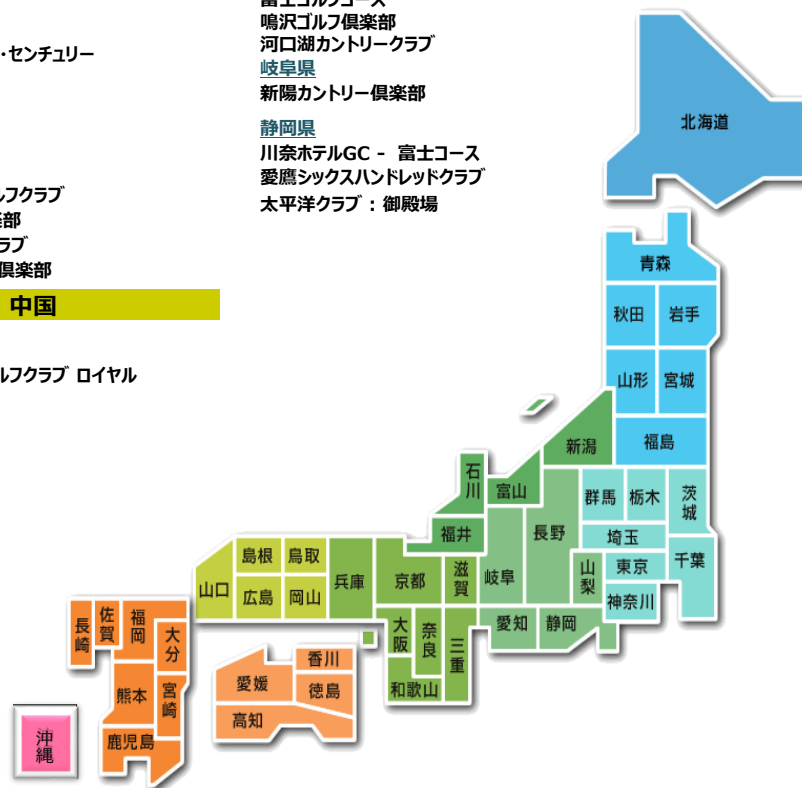

国内コース一覧

日本55コース ※全235コース ※2023年4月現在

四国

高知県
土佐カントリークラブ
Kochi黒潮カントリークラブ

九州

大分県
別府ゴルフ倶楽部 鶴見コース

佐賀県
若木ゴルフ倶楽部

宮崎県
青島ゴルフ倶楽部

熊本県
熊本空港カントリークラブ

鹿児島県
祁答院ゴルフ倶楽部

沖縄

ザ・サザンリンクスゴルフクラブ
PGM ゴルフリゾート沖縄

関西

滋賀県
瀬田ゴルフコース 北コース

奈良県
万寿ゴルフクラブ

京都府
レイクフォレスト：ザ・センチュリー

大阪府
太子カントリー

兵庫県
山の原ゴルフクラブ
神戸パインウッズゴルフクラブ
小野東洋ゴルフ倶楽部
サンロイヤルゴルフクラブ
ライオンズカントリー倶楽部

中国

広島県
リージャスクレストゴルフクラブ ロイヤル

中部

石川県
片山津ゴルフ倶楽部片山津ゴルフ場

山梨県
富士ゴルフコース
鳴沢ゴルフ倶楽部
河口湖カントリークラブ

岐阜県
新陽カントリー倶楽部

静岡県
川奈ホテルGC - 富士コース
愛鷹シックスハンドレッドクラブ
太平洋クラブ：御殿場

北海道

北海道CC 大沼コース
ザ・ノースカントリーゴルフクラブ
ノーザンアークゴルフクラブ
北海道クラシックゴルフクラブ
PGM桂ゴルフ倶楽部

東北

岩手県
岩手沼宮内カントリークラブ

宮城県
利府ゴルフ倶楽部
仙台ヒルズGC

関東

茨城県
石岡ゴルフ倶楽部
ジェイゴルフ霞ヶ浦
美浦ゴルフ倶楽部
セゴビアゴルフクラブ イン チヨダ