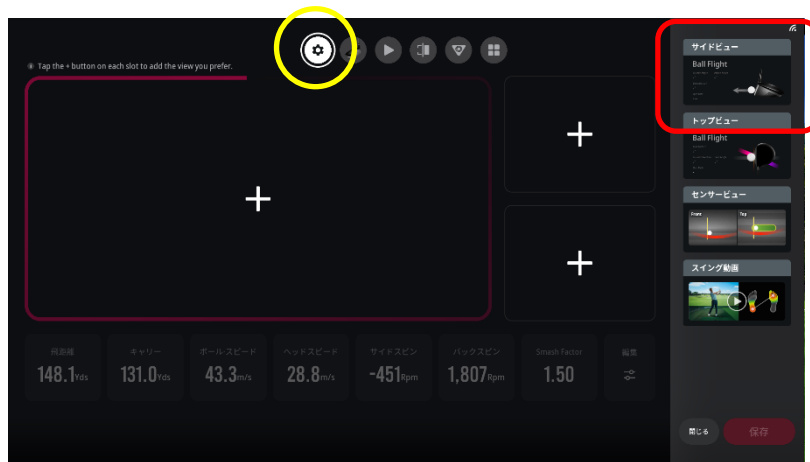

STEP 3 ラインの確認

流れる白い線の方向がラインを表します。
左へ流れるならフック、右ならスライズライン。
流れる速度が速いほど傾斜が大きく、曲がります。

STEP4 打ち出し方向の確認

赤色の光でホール方向とパット方向を案内し、
プレイヤーのパットをサポートします。

練習をはじめよう！

●STEP 1 モード選択

練習場モードは5種類

ドライビングレンジ

- グリーンの環境を変更しながらパッティングを練習することができます。

●STEP 2 ログイン

NEW 練習モードを複数人で利用が可能になりました！

◆ログイン

右上の6桁の数字をアプリに入力してください。

◆ゲスト登録

ログインせずに利用（記録の保存ができません）

◆クイック登録

新規アカウントを作成したい場合は、
こちらから登録ができます（要アプリダウンロード）

プレー画面の見方(練習場)

● カスタムページ

ユーザーのニーズに応じてUIオブジェクトを選択・変更できます(パッティングモードは無し)

(例) メイン画面：サイドビューを選択

(例) サブ画面：ヒッティングポイント+Launch Directionを選択

● メイン画面

現在選択されているユーザーの練習データが表示されます

- ① プレイヤーの切り替え
- ② スイング映像
- ③ ショットデータ
- ④ 練習モード切り替え
- ⑤ クラブ選択
- ⑥ ティーの高さ選択
- ⑦ 距離やグリーンなどの環境を設定
- ⑧ 右・左利きなどの設定

プレー画面の見方(練習場)

● スイング映像と体重の動きの比較

- ① 最新スイング映像
- ② 体重移動画像 (※モーションプレート付のみ表示されます)
- ③ 再生
- ④ 再生スピード変更
- ⑤ スイング動画をアプリに転送