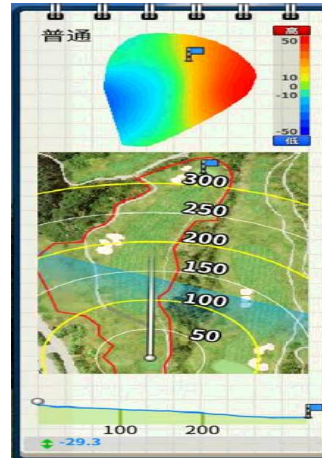

- マイモを見る：スイング映像を確認
- スイング解析：スイングの詳細を表示
- コースマネージャー設定：音声とパッティングガイドLED使用の有無
- 位置情報を見る：現在の位置が表示
- ホールスキップ：次のホールへスキップ
- データボード：スクリーン左下にクラブの統計情報を表示。オン/オフで切替が可能
- 目線を低くする：視点がボールまで下がります
- 全ホールの記録を見る：以前プレイしたホールの詳細結果を確認できます
- ノーペナルティでドロップ：1打追加して打ちやすい地点に移動
- OKする：OKパッドとしてホールを終了

● デュアルバンカー／ツアーラフマット

ラフまたはバンカーからショットする際には、ラウンド画面右下の表示に合ったマットにボールを置いてショットしてください。

スコアアップの秘訣1：ショット前の最終確認

STEP 1 高低差の確認

右上のミニマップに注目！

打ち上げは、
強めに打つ or 番手を上げる

打ち下ろしは、
弱めに打つ or 番手を下げる

STEP 2 ライの確認

フェアウェイは影響ありませんが、
ラフ、バンカーはそれぞれ下図の影響をうけます。
クラブやふり幅、インパクトの強さで調整しましょう。

ラフ	バンカー	
		
-10%	フェアウェイ	グリーン
	-20%	-40%

※モードによる
数値の変化有り

STEP 3 風の確認

再び右上のミニマップに注目。風向きと風速を確認します。
ショットの微調整をするのを忘れなく。

微風	弱風	強風
影響少	中	大

スコアアップの秘訣2：パッティング