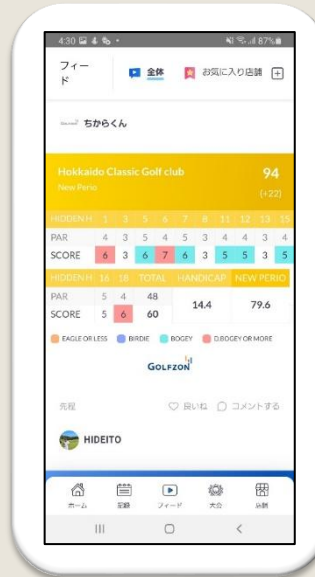

- ① プレイヤーの切り替え
- ② スイング映像
- ③ ショットデータ
- ④ 練習モード切り替え
- ⑤ クラブ選択
- ⑥ ティーの高さ選択
- ⑦ 距離やグリーンなどの環境を設定
- ⑧ 右・左利きなどの設定

プレー画面の見方(練習場)

● スイング映像と体重の動きの比較

- ① 最新スイング映像
- ② 体重移動画像 (※モーションプレート付のみ表示されます)
- ③ 再生
- ④ 再生スピード変更
- ⑤ スイング動画をアプリに転送

● スイング映像の比較を見る

- ① 最新スイング映像
- ② 過去のスイング映像
- ③ 再生
- ④ 再生スピード変更
- ⑤ スイング動画をアプリに転送

● センサービューを見る

- ① センサー映像
左：正面サイドビュー映像
右：トップビュー映像

● 全てのデータを見る

アプリ利用方法

GOLFZON Global
アプリをダウンロード

会員登録

QRコード

いつでもどこでも、アプリでコンテンツを確認。

スマートログインで簡単にログインができ、データ分析、スイング動画など様々な情報が確認できます。

ホーム
ユーザー情報と編集
最近練習
ニュース

記録
ラウンドスコア
スイング動画
ラウンドレポート

フィード
投稿されたすべてのフィード
を閲覧可能
(動画、スコアカード)

大会
ストロークと新ペリア
各店舗の大会が観覧可能

店舗
店舗検索