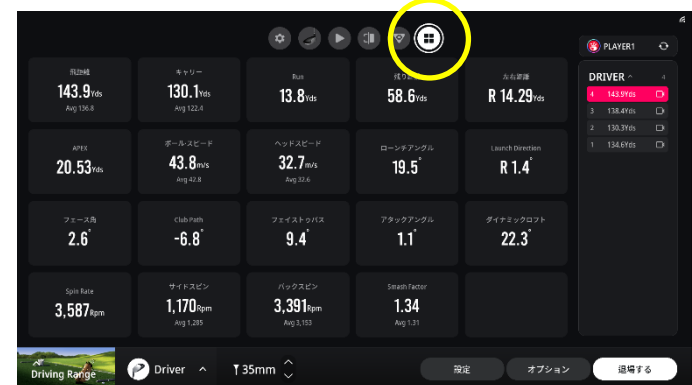

- ① プレイヤーの切り替え
- ② スイング映像
- ③ ショットデータ
- ④ 練習モード切り替え
- ⑤ クラブ選択
- ⑥ ティーの高さ選択
- ⑦ 距離やグリーンなどの環境を設定
- ⑧ 右・左利きなどの設定

プレー画面の見方(練習場)

● スイング映像と体重の動きの比較

- ① 最新スイング映像
- ② 体重移動画像 (※モーションプレート付のみ表示されます)
- ③ 再生
- ④ 再生スピード変更
- ⑤ スイング動画をアプリに転送

● スイング映像の比較を見る

- ① 最新スイング映像
- ② 過去のスイング映像
- ③ 再生
- ④ 再生スピード変更
- ⑤ スイング動画をアプリに転送

● センサービューを見る

- ① センサー映像
左：正面サイドビュー映像
右：トップビュー映像

● 全てのデータを見る

アプリ利用方法

GOLFZON Global
アプリをダウンロード

会員登録

QRコード

いつでもどこでも、アプリでコンテンツを確認。

スマートログインで簡単にログインができ、データ分析、スイング動画など様々な情報が確認できます。

ホーム
ユーザー情報と編集
最近練習
ニュース

記録
ラウンドスコア
スイング動画
ラウンドレポート

フィード
投稿されたすべてのフィード
を閲覧可能
(動画、スコアカード)

大会
ストロークと新ペリア
各店舗の大会が観覧可能

店舗
店舗検索