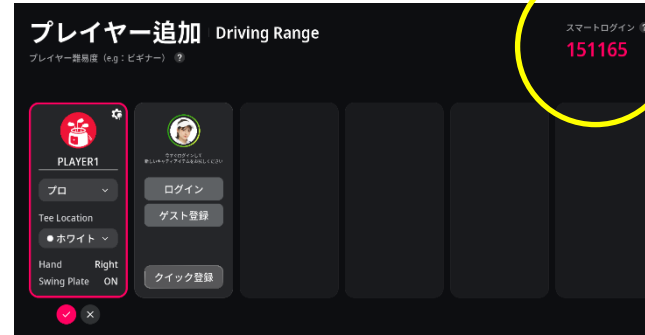

TWOVISION NX をもっと楽しむ

●ラウンドを始めよう

- 始め方
- 初心者や女性も楽しめるおすすめ設定
- おすすめコース
- 国内コース一覧
- プレー画面の見方
- 操作方法

●必見、スコアアップの秘訣！

- 距離計算で完璧なコースマネジメント
- パットを制する者がゴルフを制する

●練習を始めよう

- 始め方
- プレー画面の見方

●アプリ利用方法

ラウンドを始めよう！

●STEP1 スタート

画面をタップしてスタート

●STEP2 ログイン

<ログイン> 右上の6桁の数字をアプリに入力してください。
<ゲスト登録> ログインせずに利用(記録の保存なし)
<クイック登録> 新規アカウントを作成できます。

●STEP3 モード選択

みんなでラウンドがしたい！
→ Stroke

大会に参加したい！
→ Tournament

ラウンド前に練習がしたい！
→ 練習

一般的なプレイ方式のストロークを始めに、マッチ、フォーサムなど8種類のモードがあります。

ラウンドを始めよう！

STEP4 コース選択

国や難易度などを絞ってラウンドしたいコースを選択。
コースが決まったら、ゲーム方式・ホール・コース環境を設定。

※既にSTEP2でプレイヤー登録が済んでいる場合は、
「ティーオフ」を押すとラウンドが開始されます。

STEP5 ラウンド設定