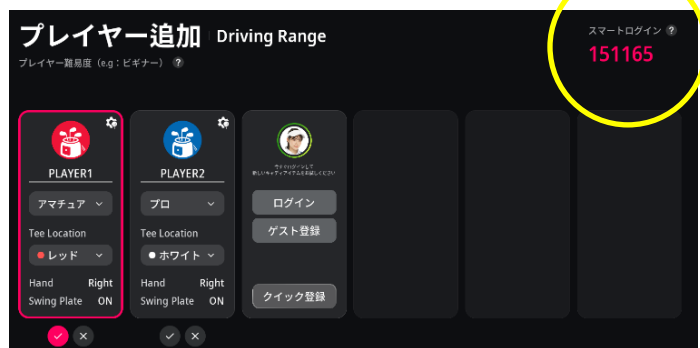

STEP 3 ラインの確認

流れる白い線の方向がラインを表します。
左へ流れるならフック、右ならスライズライン。
流れる速度が速いほど傾斜が大きく、曲がります。

STEP4 打ち出し方向の確認

赤色の光でホール方向とパット方向を案内し、
プレイヤーのパットをサポートします。

練習をはじめよう！

●STEP 1 モード選択

練習場モードは5種類

ドライビングレンジ

- 最大400ydの練習場でショットデータを分析しながら練習することができます

アプローチエリア

- 実際のコースでアプローチとパッティングの練習することができます。

アプローチ

- ショットの環境を変更しながら練習することができます。

ピッチ&チップ

- 欲しい地形の位置でグリーン環境を変更しながら練習することができます。

パッティング

- グリーンの環境を変更しながらパッティングを練習することができます。

●STEP 2 ログイン

NEW 練習モードを複数人で利用が可能になりました！

◆ログイン

右上の6桁の数字をアプリに入力してください。

◆ゲスト登録

ログインせずに利用（記録の保存ができません）

◆クイック登録

新規アカウントを作成したい場合は、
こちらから登録ができます（要アプリダウンロード）

プレー画面の見方(練習場)

● カスタムページ

ユーザーのニーズに応じてUIオブジェクトを選択・変更できます(パッティングモードは無し)

(例) メイン画面：サイドビューを選択

(例) サブ画面：ヒッティングポイント+Launch Directionを選択

● メイン画面

現在選択されているユーザーの練習データが表示されます