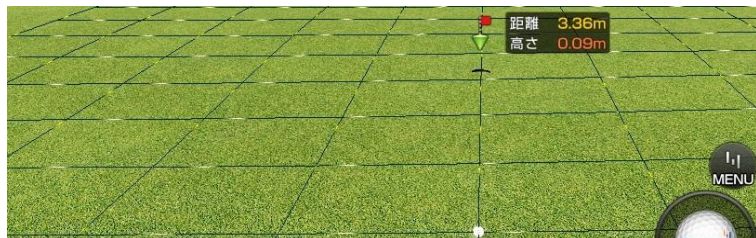

フェアウェイは影響ありませんが、
ラフ、バンカーはそれぞれ下図の影響をうけます。
クラブやふり幅、インパクトの強さで調整しましょう。

ラフ	バンカー	
		
-10%	フェアウェイ	グリーン
	-20%	-40%

※モードによる
数値の変化有り

STEP 3 風の確認

再び右上のミニマップに注目。風向きと風速を確認します。
ショットの微調整をするのを忘れなく。

微風	弱風	強風
影響少	中	大

スコアアップの秘訣2：パッティング

STEP 1 状況確認

右上のミニマップに注目。
赤は高く、青は低いライを表します。
カップに向かうにつれて
青くなる場合は下りラインなので
強いパッティングは禁物です。

STEP2 高低差の確認

パッティング距離
= 残り距離 + (高低差 × 10)

例) 残り距離 : 3.36m、高低差 : 上りの0.09m
 $3.36 + (0.09 \times 10) = 4.26\text{m}$
カップまで4.26mの距離感で打ちましょう。

STEP 3 ラインの確認

流れる白い線の方向がラインを表します。
左へ流れるならフック、右ならスライズライン。
流れる速度が速いほど傾斜が大きく、曲がります。

STEP4 打ち出し方向の確認

赤色の光でホール方向とパット方向を案内し、
プレイヤーのパットをサポートします。

練習をはじめよう！

●STEP 1 モード選択

練習場モードは5種類

ドライビングレンジ

- 最大400ydの練習場でショットデータを分析しながら練習することができます

アプローチエリア

- 実際のコースでアプローチとパッティングの練習することができます。

アプローチ

- ショットの環境を変更しながら練習することができます。

ピッチ&チップ

- 欲しい地形の位置でグリーン環境を変更しながら練習することができます。

パッティング