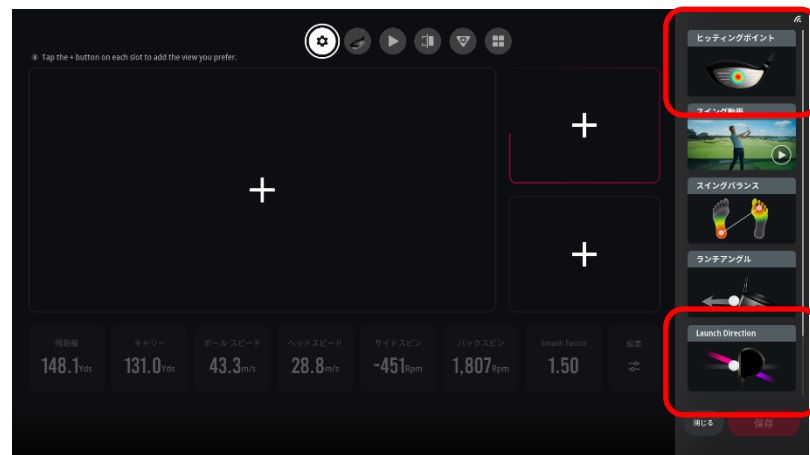

新規アカウントを作成したい場合は、
こちらから登録ができます（要アプリダウンロード）

プレー画面の見方(練習場)

● カスタムページ

ユーザーのニーズに応じてUIオブジェクトを選択・変更できます(パッティングモードは無し)

(例) メイン画面：サイドビューを選択

(例) サブ画面：ヒッティングポイント+Launch Directionを選択

● メイン画面

現在選択されているユーザーの練習データが表示されます

- ① プレイヤーの切り替え
- ② スイング映像
- ③ ショットデータ
- ④ 練習モード切り替え
- ⑤ クラブ選択
- ⑥ ティーの高さ選択
- ⑦ 距離やグリーンなどの環境を設定
- ⑧ 右・左利きなどの設定

プレー画面の見方(練習場)

● スイング映像と体重の動きの比較

- ① 最新スイング映像
- ② 体重移動画像 (※モーションプレート付のみ表示されます)
- ③ 再生
- ④ 再生スピード変更
- ⑤ スイング動画をアプリに転送