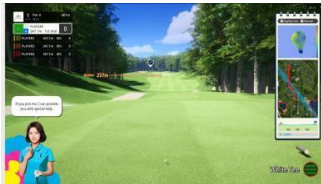

埼玉県
武蔵丘ゴルフコース
久邇CC

群馬県
赤城カントリー倶楽部
軽井沢高原G.C.

TWOVISION用に随時コースを
アップデートしております。

プレー画面の見方 (ラウンド)

スクリーン側

モニター側

モニター画面では様々なラウンド情報が確認できます。

<ノーマル>

<セミツアー>

<ツアー>

各モードによって変わる表示内容

	ノーマルモード	セミツアーモード	ツアーモード
ミニマップ	○	×	×
ヤデジブック	×	○	○
グリーン格子	○	○	×

- コースマネージャー使用：キャディ機能を使う
- 音声をもう一度聞く：キャディの案内をもう1度再生
- 打席を外す設定：該当プレイヤーのショット順番を現ホール終了時までスキップ
- アンジュレーション：グリッドで傾斜が表示
- グリーン・カーブ見る：グリーンの情報を表示
- 反復練習：ONにした後のショットを何度も練習することができます
- コース移動：ラウンドの途中で他のコースに変更ができます
- ツアー：カップまでの道筋を表示
- コース設定：コース設定を変更(次のホールから反映)
- スコアカード：スコアカードを表示

- マイモを見る：スイング映像を確認
- スイング解析：スイングの詳細を表示
- コースマネージャー設定：音声とパッティングガイドLED使用の有無
- 位置情報を見る：現在の位置が表示
- ホールスキップ：次のホールへスキップ
- データボード：スクリーン左下にクラブの統計情報を表示。オン/オフで切替が可能
- 目線を低くする：視点がボールまで下がります
- 全ホールの記録を見る：以前プレイしたホールの詳細結果を確認できます
- ノーペナルティでドロップ：1打追加して打ちやすい地点に移動
- OKする：OKパッドとしてホールを終了