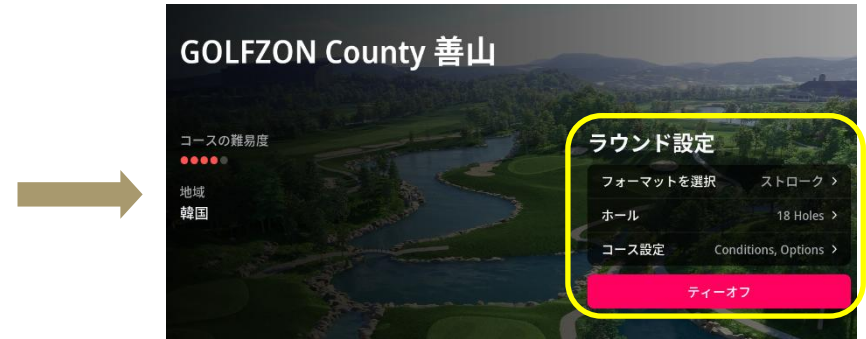

ラウンドを始めよう！

●STEP1 スタート

画面をタップしてスタート

●STEP2 ログイン

<ログイン> 右上の6桁の数字をアプリに入力してください。
<ゲスト登録> ログインせずに利用(記録の保存なし)
<クイック登録> 新規アカウントを作成できます。

●STEP3 モード選択

みんなでラウンドがしたい！
→ Stroke

大会に参加したい！
→ Tournament

ラウンド前に練習がしたい！
→ 練習

一般的なプレイ方式のストロークを始めに、マッチ、フォーサムなど8種類のモードがあります。

ラウンドを始めよう！

STEP4 コース選択

国や難易度などを絞ってラウンドしたいコースを選択。
コースが決まったら、ゲーム方式・ホール・コース環境を設定。

※既にSTEP2でプレイヤー登録が済んでいる場合は、
「ティーオフ」を押すとラウンドが開始されます。

STEP5 ラウンド設定

ゲーム方式・ホール・ラウンド中の環境を設定します。

STEP6 プレイヤー設定

プレイヤーごとにティー位置、ティーの高さ、難易度など
好みの設定をすることができます。

初心者や女性も楽しめるおすすめ設定

ゴルフ初心者の方

ティー位置 **ホワイト** ▼
 難易度 **ビギナー** ▼

ホワイト または ゴールド
 ビギナー

女性の方

ティー位置 **レッド** ▼
 難易度 **アマチュア** ▼

レッド
 ※難易度はレベルによる

人気 コース! ラベCC

(ライフ ベスト)
 Life Bestを狙える仮想コース

打ちすぎ防止の傾斜があるホールも！

「風 風 風」「運命の分かれ道」など
 各ホールに冠されたホール名が示す通り、
 仮想空間だからこそ実現できるレイアウト。
 岩場の狭い穴を通すか迂回するか？
 ゴルフレベルに合わせた挑戦が可能です。