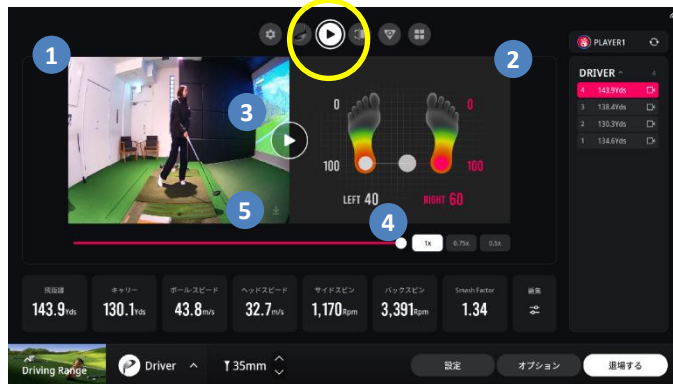

STEP 3 ラインの確認

流れる白い線の方向がラインを表します。
左へ流れるならフック、右ならスライズライン。
流れる速度が速いほど傾斜が大きく、曲がります。

STEP4 打ち出し方向の確認

赤色の光でホール方向とパット方向を案内し、
プレイヤーのパットをサポートします。

練習をはじめよう！

●STEP 1 モード選択

練習場モードは5種類

ドライビングレンジ

新規アカウントを作成したい場合は、
こちらから登録ができます（要アプリダウンロード）

プレー画面の見方(練習場)

● カスタムページ

ユーザーのニーズに応じてUIオブジェクトを選択・変更できます(パッティングモードは無し)

(例) メイン画面：サイドビューを選択

(例) サブ画面：ヒッティングポイント+Launch Directionを選択

● メイン画面

現在選択されているユーザーの練習データが表示されます

- ① プレイヤーの切り替え
- ② スイング映像
- ③ ショットデータ
- ④ 練習モード切り替え
- ⑤ クラブ選択
- ⑥ ティーの高さ選択
- ⑦ 距離やグリーンなどの環境を設定
- ⑧ 右・左利きなどの設定

プレー画面の見方(練習場)

● スイング映像と体重の動きの比較

- ① 最新スイング映像
- ② 体重移動画像 (※モーションプレート付のみ表示されます)
- ③ 再生
- ④ 再生スピード変更
- ⑤ スイング動画をアプリに転送

● スイング映像の比較を見る

- ① 最新スイング映像
- ② 過去のスイング映像
- ③ 再生
- ④ 再生スピード変更
- ⑤ スイング動画をアプリに転送

● センサービューを見る

- ① センサー映像
左：正面サイドビュー映像
右：トップビュー映像

● 全てのデータを見る

アプリ利用方法

GOLFZON Global
アプリをダウンロード

会員登録