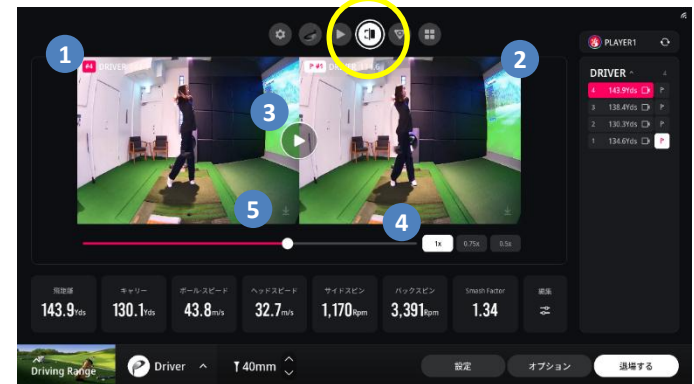

新規アカウントを作成したい場合は、
こちらから登録ができます（要アプリダウンロード）

プレー画面の見方(練習場)

● カスタムページ

ユーザーのニーズに応じてUIオブジェクトを選択・変更できます(パッティングモードは無し)

(例) メイン画面：サイドビューを選択

(例) サブ画面：ヒッティングポイント+Launch Directionを選択

● メイン画面

現在選択されているユーザーの練習データが表示されます

- ① プレイヤーの切り替え
- ② スイング映像
- ③ ショットデータ
- ④ 練習モード切り替え
- ⑤ クラブ選択
- ⑥ ティーの高さ選択
- ⑦ 距離やグリーンなどの環境を設定
- ⑧ 右・左利きなどの設定

プレー画面の見方(練習場)

● スイング映像と体重の動きの比較

- ① 最新スイング映像
- ② 体重移動画像 (※モーションプレート付のみ表示されます)
- ③ 再生
- ④ 再生スピード変更
- ⑤ スイング動画をアプリに転送

● スイング映像の比較を見る

- ① 最新スイング映像
- ② 過去のスイング映像
- ③ 再生
- ④ 再生スピード変更
- ⑤ スイング動画をアプリに転送

● センサービューを見る

- ① センサー映像
左：正面サイドビュー映像
右：トップビュー映像

● 全てのデータを見る

アプリ利用方法

GOLFZON Global
アプリをダウンロード

会員登録