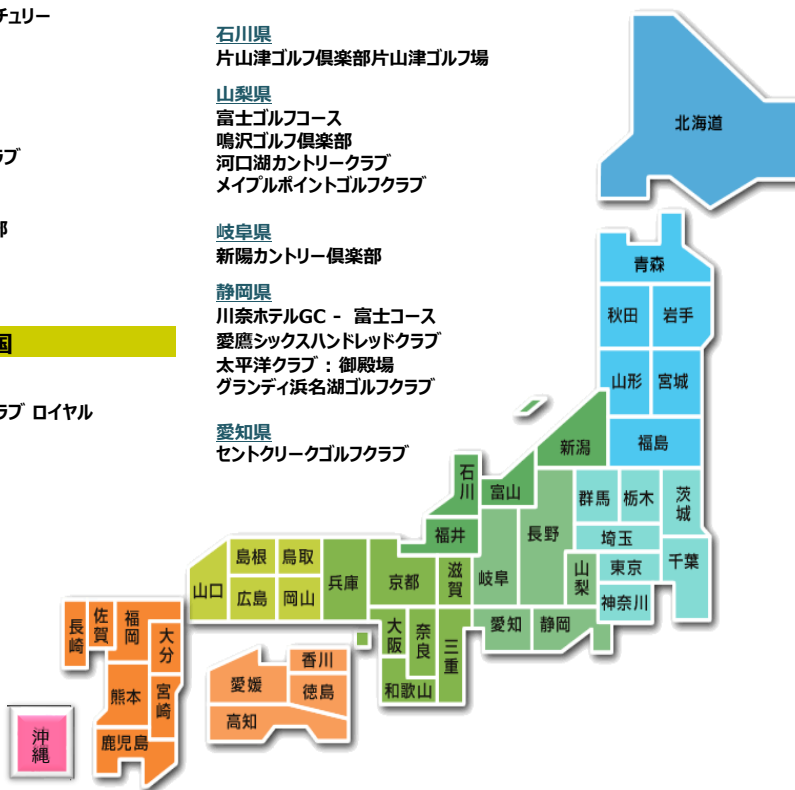

滋賀県
瀬田ゴルフコース 北コース
奈良県
万寿ゴルフクラブ
京都府
レイクフォレスト：ザ・センチュリー

大阪府
太子カントリー
兵庫県
山の原ゴルフクラブ
神戸パインウッズゴルフクラブ
小野東洋ゴルフ倶楽部
サンロイヤルゴルフクラブ
ライオンズカントリー倶楽部

三重県
近鉄賢島カントリークラブ

中国

広島県
リージャスクレストゴルフクラブ ロイヤル

中部

新潟県
ヨネックスカントリークラブ
長野県
軽井沢72ゴルフ北コース
軽井沢72ゴルフ東コース-入山

石川県
片山津ゴルフ倶楽部片山津ゴルフ場

山梨県
富士ゴルフコース
鳴沢ゴルフ倶楽部
河口湖カントリークラブ
メイプルポイントゴルフクラブ

岐阜県
新陽カントリー倶楽部

静岡県
川奈ホテルGC - 富士コース
愛鷹シックスハンドレッドクラブ
太平洋クラブ：御殿場
グランディ浜名湖ゴルフクラブ

愛知県
セントクリークゴルフクラブ

北海道

北海道CC 大沼コース
ザ・ノースカントリーゴルフクラブ
ノーザンアークゴルフクラブ
北海道クラシックゴルフクラブ
PGM桂ゴルフ倶楽部

東北

岩手県
岩手沼宮内カントリークラブ
宮城県
利府ゴルフ倶楽部
仙台ヒルズGC

関東

茨城県
石岡ゴルフ倶楽部
ジェイゴルフ霞ヶ浦
美浦ゴルフ倶楽部
セゴビアゴルフクラブ イン チヨダ

神奈川県
大箱根カントリークラブ

千葉県
佐原カントリークラブ
姉ヶ崎カントリー倶楽部
総武カントリークラブ 総武コース
習志野CCキング・クイーンコース
成田フェアフィールドGC

栃木県
ホウライカントリー倶楽部
58ゴルフクラブ
口ベ倶楽部
西那須野カントリー倶楽部
サンヒルズカントリークラブ-ウエストコース
サンヒルズカントリークラブ-イーストコース

埼玉県
武蔵丘ゴルフコース
久邇CC

群馬県
赤城カントリー倶楽部
軽井沢高原G.C.

TWOVISION用に随時コースを
アップデートしております。

プレー画面の見方 (ラウンド)

スクリーン側

モニター側

モニター画面では様々なラウンド情報が確認できます。

<ノーマル>