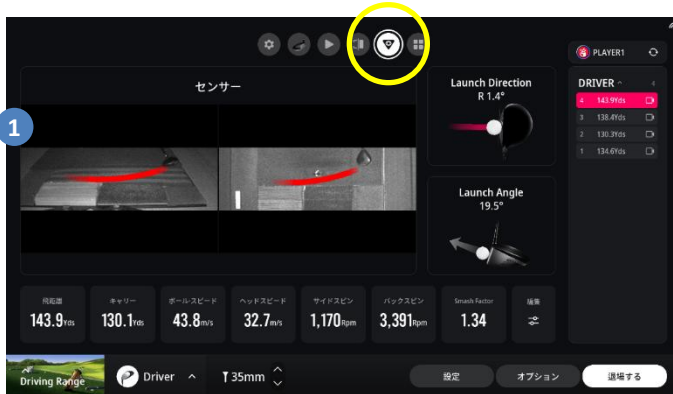

新規アカウントを作成したい場合は、
こちらから登録ができます（要アプリダウンロード）

プレー画面の見方(練習場)

● カスタムページ

ユーザーのニーズに応じてUIオブジェクトを選択・変更できます(パッティングモードは無し)

(例) メイン画面：サイドビューを選択

(例) サブ画面：ヒッティングポイント+Launch Directionを選択

● メイン画面

現在選択されているユーザーの練習データが表示されます

- ① プレイヤーの切り替え
- ② スイング映像
- ③ ショットデータ
- ④ 練習モード切り替え
- ⑤ クラブ選択
- ⑥ ティーの高さ選択
- ⑦ 距離やグリーンなどの環境を設定
- ⑧ 右・左利きなどの設定

プレー画面の見方(練習場)

● スイング映像と体重の動きの比較

- ① 最新スイング映像
- ② 体重移動画像 (※モーションプレート付のみ表示されます)
- ③ 再生
- ④ 再生スピード変更
- ⑤ スイング動画をアプリに転送

● スイング映像の比較を見る

- ① 最新スイング映像
- ② 過去のスイング映像
- ③ 再生
- ④ 再生スピード変更
- ⑤ スイング動画をアプリに転送

● センサービューを見る

- ① センサー映像
左：正面サイドビュー映像
右：トップビュー映像

● 全てのデータを見る

アプリ利用方法

GOLFZON Global
アプリをダウンロード

会員登録