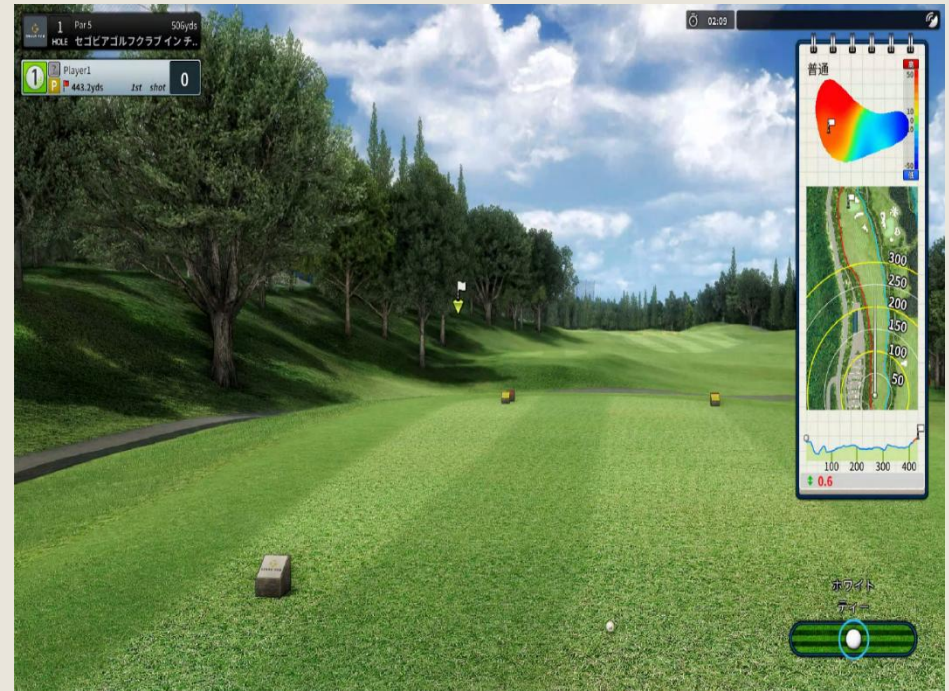

● デュアルバンカー／ツアーラフマット

ラフまたはバンカーからショットする際には、ラウンド画面右下の表示に合ったマットにボールを置いてショットしてください。

スコアアップの秘訣1：ショット前の最終確認

STEP 1 高低差の確認

右上のミニマップに注目！

打ち上げは、
強めに打つ or 番手を上げる

打ち下ろしは、
弱めに打つ or 番手を下げる

STEP 2 ライの確認