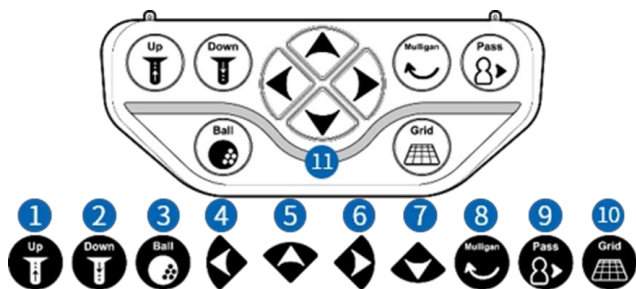

埼玉県
武蔵丘ゴルフコース
久邇CC

群馬県
赤城カントリー倶楽部
軽井沢高原G.C.

TWOVISION用に随時コースを
アップデートしております。

プレー画面の見方 (ラウンド)

スクリーン側

モニター側

モニター画面では様々なラウンド情報が確認できます。

<ノーマル>

<セミツアー>

<ツアー>

各モードによって変わる表示内容

	ノーマルモード	セミツアーモード	ツアーモード
ミニマップ	○	×	×
ヤデジブック	×	○	○
グリーン格子	○	○	×

- コースマネージャー使用：キャディ機能を使う
- 音声をもう一度聞く：キャディの案内をもう1度再生
- 打席を外す設定：該当プレイヤーのショット順番を現ホール終了時までスキップ
- アンジュレーション：グリッドで傾斜が表示
- グリーン・カーブ見る：グリーンの情報を表示
- 反復練習：ONにした後のショットを何度も練習することができます
- コース移動：ラウンドの途中で他のコースに変更ができます
- ツアー：カップまでの道筋を表示
- コース設定：コース設定を変更(次のホールから反映)
- スコアカード：スコアカードを表示

- マイモを見る：スイング映像を確認
- スイング解析：スイングの詳細を表示
- コースマネージャー設定：音声とパッティングガイドLED使用の有無
- 位置情報を見る：現在の位置が表示
- ホールスキップ：次のホールへスキップ
- データボード：スクリーン左下にクラブの統計情報を表示。オン/オフで切替が可能
- 目線を低くする：視点がボールまで下がります
- 全ホールの記録を見る：以前プレイしたホールの詳細結果を確認できます
- ノーペナルティでドロップ：1打追加して打ちやすい地点に移動
- OKする：OKパッドとしてホールを終了

操作方法

● キーボード操作

キーボードを使ってショットの方向を調整したり、別のクラブに切り替えたりすることができます。

- ① ティーショット中、アップボタンがクリックされるたびに、ティーが5mm上がります。
- ② ティーショット中、下ボタンをクリックするたびにティーが5mm下がります。
- ③ ティーアップボタンがクリックされるたびに、オートティーアップ装置によってボールが1つずつ出されます。
- ④ 左側のボタンがクリックされるたびに、ターゲットポイントが少し左に移動します。
- ⑤ このボタンで長いクラブに切り替えます。
- ⑥ 右のボタンがクリックされるたびに、ターゲットポイントが少し右に移動します。
- ⑦ このボタンで短いクラブに切り替えます。
- ⑧ マリガンボタンを1回押して有効にし、画面の指示に従って2回目のボタンを押してマリガンを実行します。
- ⑨ ショット順を次のゴルファーに移動させる機能になります。
- ⑩ パッティングが可能な場合、画面にグリッドボタンが表示されます。
ゲームオプションによっては、この機能が使用できない場合があります。
- ⑪ ボールの準備ができると、準備完了音とともに緑色のライトが点灯します。