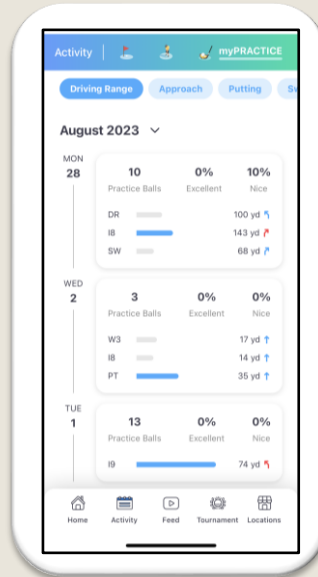

新規アカウントを作成したい場合は、
こちらから登録ができます（要アプリダウンロード）

プレー画面の見方(練習場)

● カスタムページ

ユーザーのニーズに応じてUIオブジェクトを選択・変更できます(パッティングモードは無し)

(例) メイン画面：サイドビューを選択

(例) サブ画面：ヒッティングポイント+Launch Directionを選択

● メイン画面

現在選択されているユーザーの練習データが表示されます

- ① プレイヤーの切り替え
- ② スイング映像
- ③ ショットデータ
- ④ 練習モード切り替え
- ⑤ クラブ選択
- ⑥ ティーの高さ選択
- ⑦ 距離やグリーンなどの環境を設定
- ⑧ 右・左利きなどの設定

プレー画面の見方(練習場)

● スイング映像と体重の動きの比較

- ① 最新スイング映像
- ② 体重移動画像 (※モーションプレート付のみ表示されます)
- ③ 再生
- ④ 再生スピード変更
- ⑤ スイング動画をアプリに転送

● スイング映像の比較を見る

- ① 最新スイング映像
- ② 過去のスイング映像
- ③ 再生
- ④ 再生スピード変更
- ⑤ スイング動画をアプリに転送

● センサービューを見る

- ① センサー映像
左：正面サイドビュー映像
右：トップビュー映像

● 全てのデータを見る

アプリ利用方法

GOLFZON Global
アプリをダウンロード

会員登録

QRコード

いつでもどこでも、アプリでコンテンツを確認。

スマートログインで簡単にログインができ、データ分析、スイング動画など様々な情報が確認できます。

ホーム
ユーザー情報と編集
最近練習
ニュース

記録
ラウンドスコア
スイング動画
ラウンドレポート

フィード
投稿されたすべてのフィード
を閲覧可能
(動画、スコアカード)

大会
ストロークと新ペリア
各店舗の大会が観覧可能

店舗
店舗検索