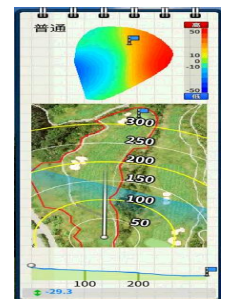

フェアウェイは影響ありませんが、
ラフ、バンカーはそれぞれ下図の影響をうけます。
クラブやふり幅、インパクトの強さで調整しましょう。

ラフ	バンカー	
		
-10%	フェアウェイ	グリーン
	-20%	-40%

※モードによる
数値の変化有り

STEP 3 風の確認

再び右上のミニマップに注目。風向きと風速を確認します。
ショットの微調整をするのを忘れなく。

微風	弱風	強風
影響少	中	大

スコアアップの秘訣2：パッティング

STEP 1 状況確認

右上のミニマップに注目。
赤は高く、青は低いライを表します。
カップに向かうにつれて
青くなる場合は下りラインなので
強いパッティングは禁物です。

STEP2 高低差の確認

パッティング距離
= 残り距離 + (高低差 × 10)

例) 残り距離 : 3.36m、高低差 : 上りの0.09m
 $3.36 + (0.09 \times 10) = 4.26\text{m}$
カップまで4.26mの距離感で打ちましょう。

STEP 3 ラインの確認

流れる白い線の方向がラインを表します。
左へ流れるならフック、右ならスライズライン。
流れる速度が速いほど傾斜が大きく、曲がります。

STEP4 打ち出し方向の確認

赤色の光でホール方向とパット方向を案内し、
プレイヤーのパットをサポートします。

練習をはじめよう！

●STEP 1 モード選択

練習場モードは5種類

ドライビングレンジ