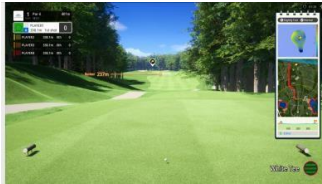

埼玉県
武蔵丘ゴルフコース
久邇CC

群馬県
赤城カントリー倶楽部
軽井沢高原G.C.

TWOVISION用に随時コースを
アップデートしております。

プレー画面の見方 (ラウンド)

スクリーン側

モニター側

モニター画面では様々なラウンド情報が確認できます。

<ノーマル>

<セミツアー>

<ツアー>

各モードによって変わる表示内容

	ノーマルモード	セミツアーモード	ツアーモード
ミニマップ	○	×	×
ヤデジブック	×	○	○
グリーン格子	○	○	×

- コースマネージャー使用：キャディ機能を使う
- 音声をもう一度聞く：キャディの案内をもう1度再生
- 打席を外す設定：該当プレイヤーのショット順番を現ホール終了時までスキップ
- アンジュレーション：グリッドで傾斜が表示
- グリーン・カーブ見る：グリーンの情報を表示
- 反復練習：ONにした後のショットを何度も練習することができます
- コース移動：ラウンドの途中で他のコースに変更ができます
- ツアー：カップまでの道筋を表示
- コース設定：コース設定を変更(次のホールから反映)
- スコアカード：スコアカードを表示

- マイモを見る：スイング映像を確認
- スイング解析：スイングの詳細を表示
- コースマネージャー設定：音声とパッティングガイドLED使用の有無
- 位置情報を見る：現在の位置が表示
- ホールスキップ：次のホールへスキップ
- データボード：スクリーン左下にクラブの統計情報を表示。オン/オフで切替が可能
- 目線を低くする：視点がボールまで下がります
- 全ホールの記録を見る：以前プレイしたホールの詳細結果を確認できます
- ノーペナルティでドロップ：1打追加して打ちやすい地点に移動
- OKする：OKパッドとしてホールを終了