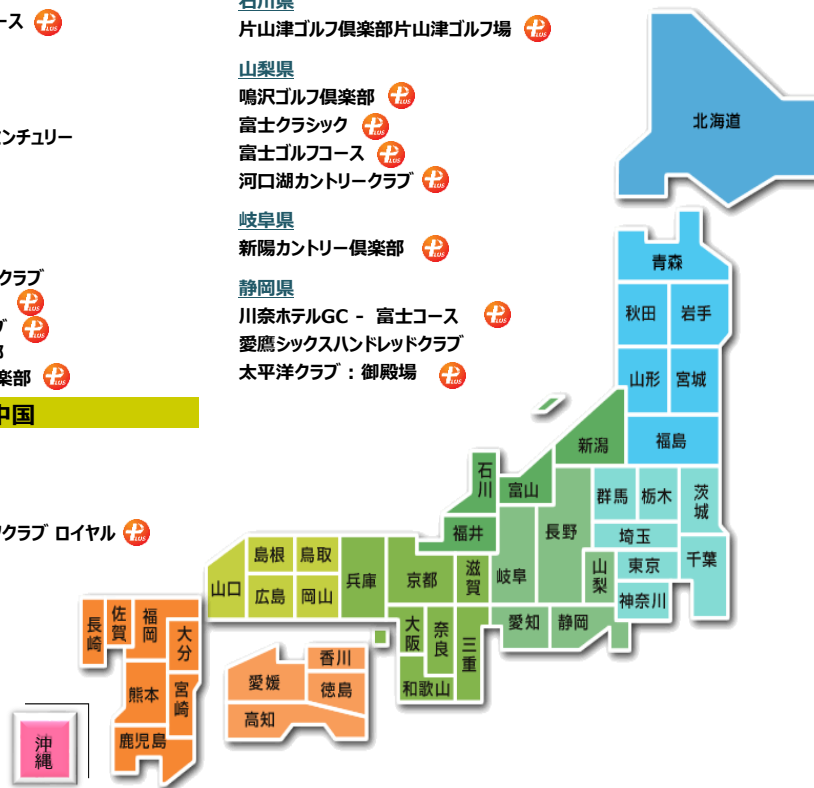

## 関西

滋賀県  
瀬田ゴルフコース 北コース 

奈良県  
万寿ゴルフクラブ

京都府  
レイクフォレスト：ザ・センチュリー

大阪府  
太子カントリー

兵庫県  
山の原ゴルフクラブ  
神戸バインウッズゴルフクラブ

小野東洋ゴルフ倶楽部   
サンロイヤルゴルフクラブ 

マスターズゴルフ倶楽部  
ライオンズカントリー倶楽部 

## 中国

鳥取県  
大山ゴルフクラブ

広島県  
リージャスクレストゴルフクラブ ロイヤル 

## 中部

石川県  
片山津ゴルフ倶楽部片山津ゴルフ場 

山梨県  
鳴沢ゴルフ倶楽部 

富士クラシック   
富士ゴルフコース 

河口湖カントリークラブ 

岐阜県  
新陽カントリー倶楽部 

静岡県  
川奈ホテルGC - 富士コース 

愛鷹シックスハンドレッドクラブ  
太平洋クラブ：御殿場 

## 北海道

北海道CC 大沼コース   
ザ・ノースカントリーゴルフクラブ   
ノーザンアークゴルフクラブ   
北海道クラシックゴルフクラブ   
PGM桂ゴルフ倶楽部 